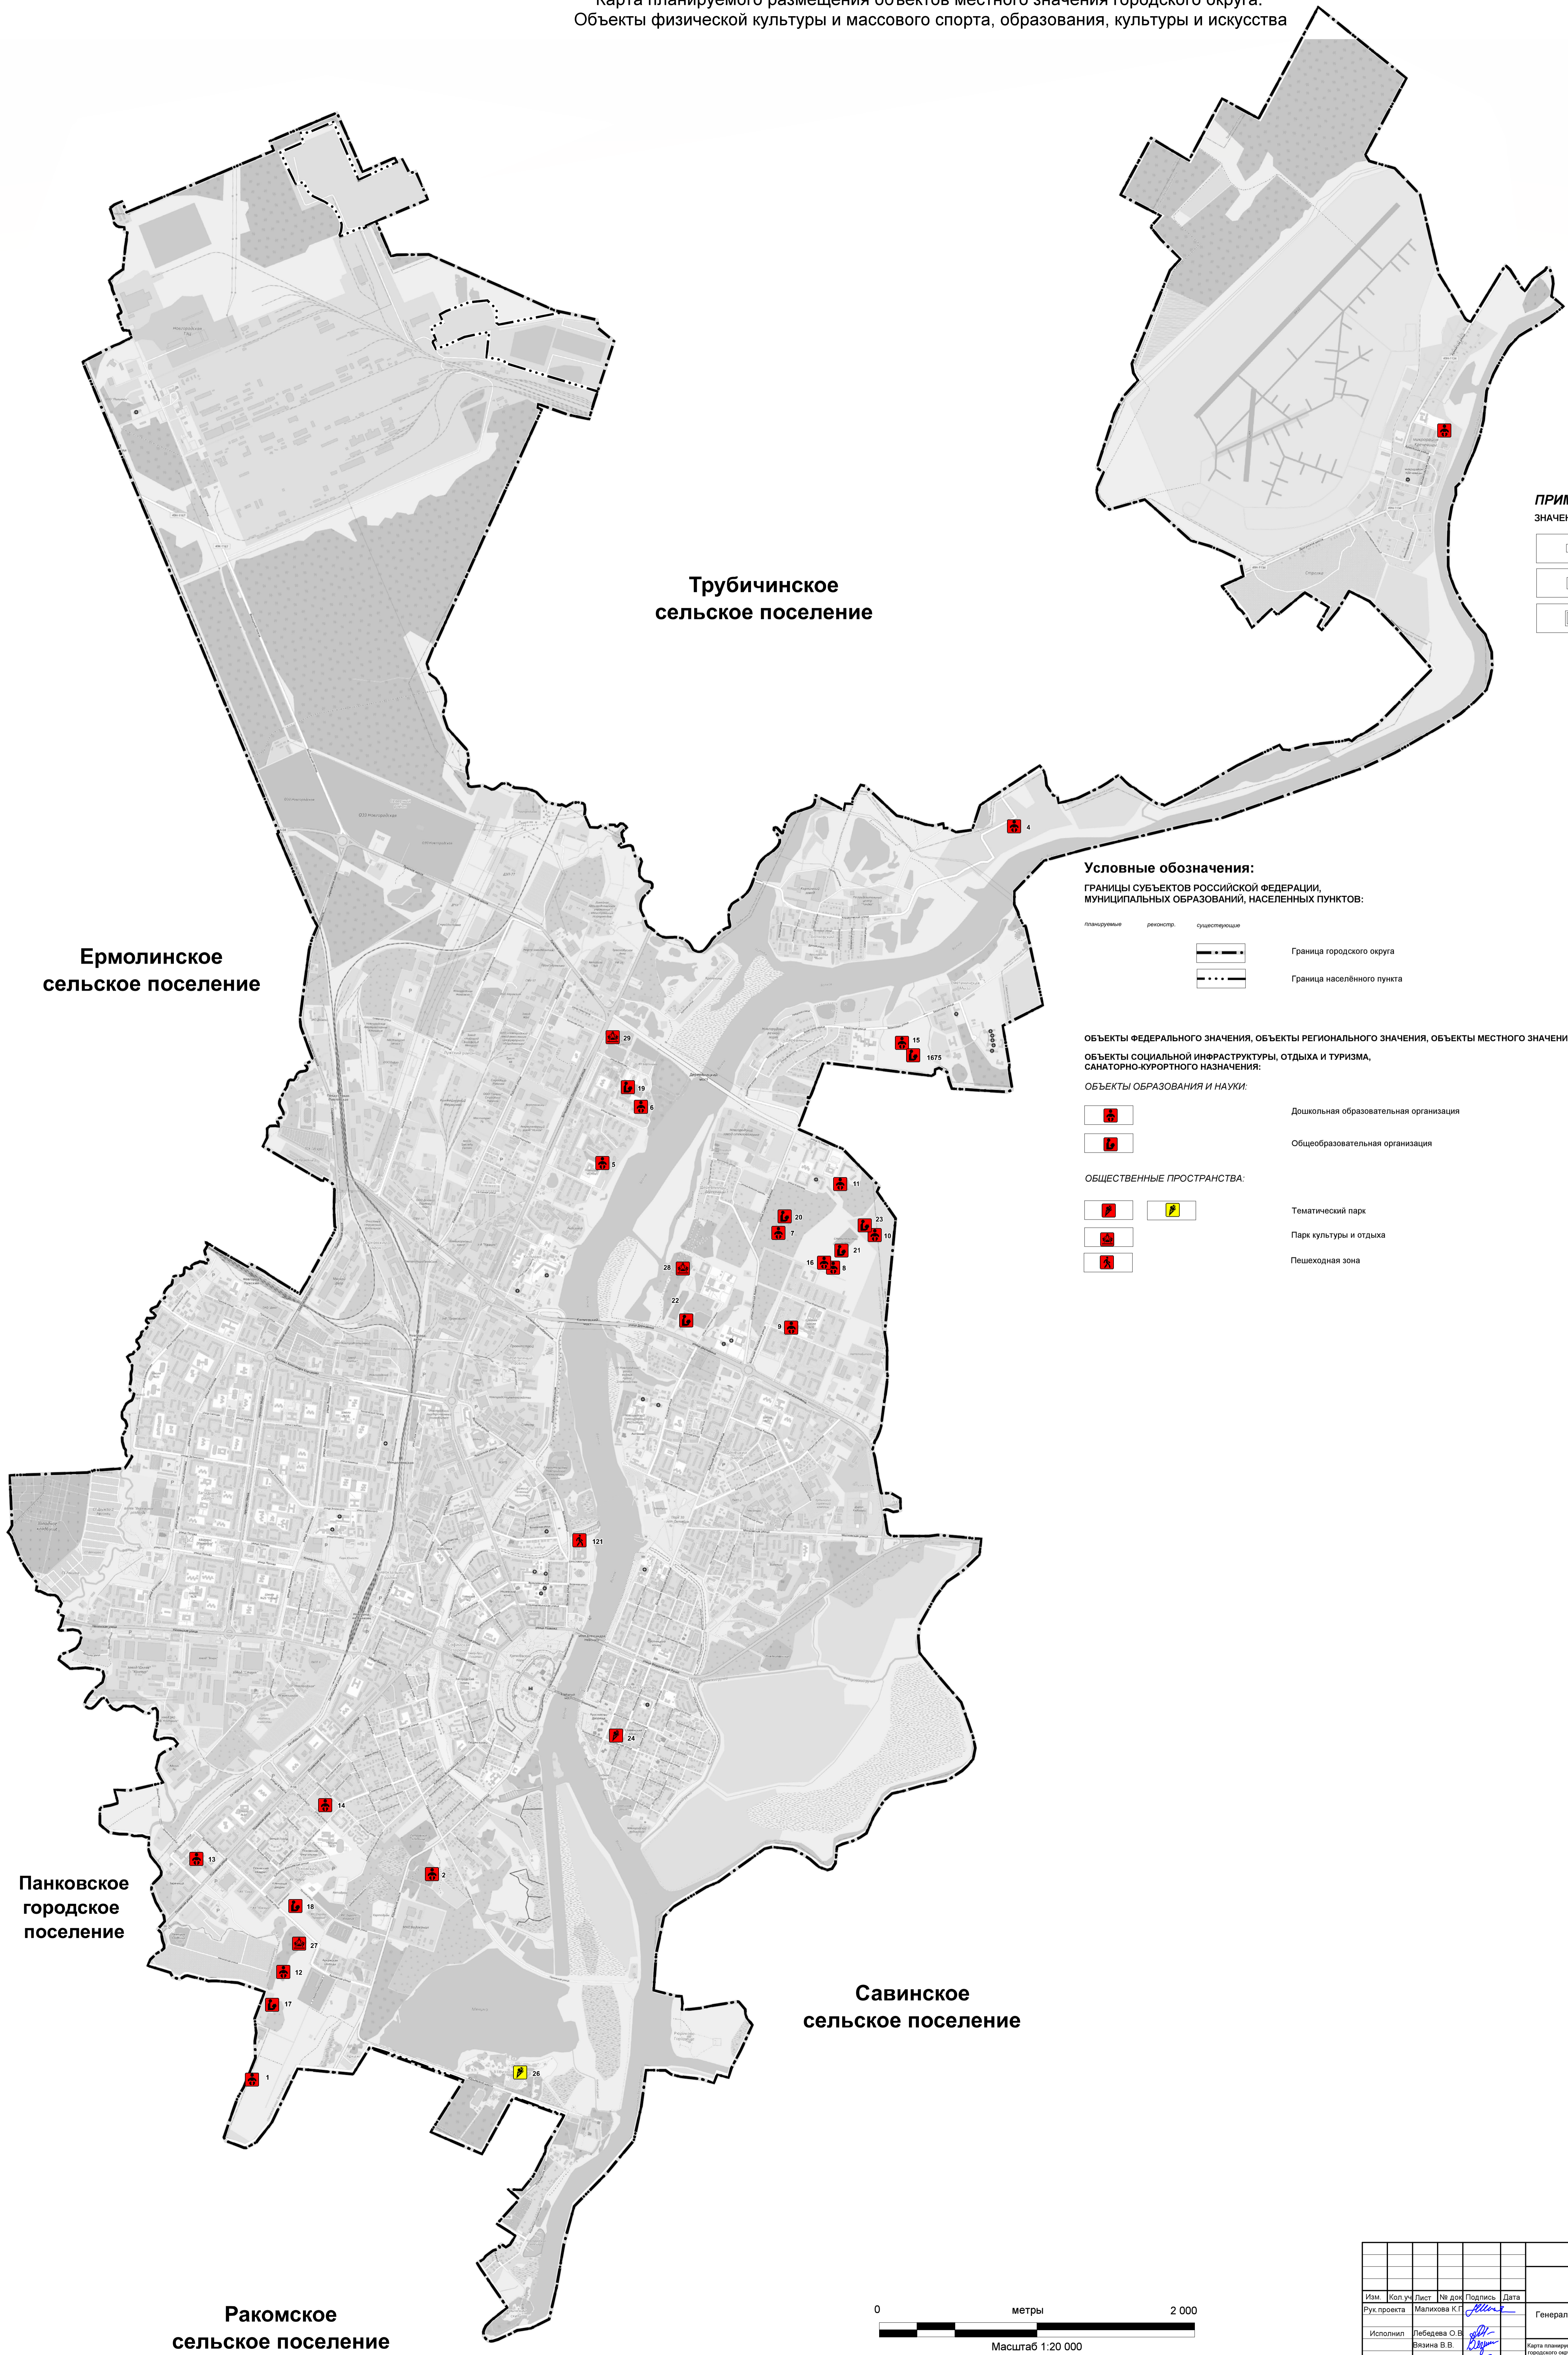

ГЕНЕРАЛЬНЫЙ ПЛАН ВЕЛИКОГО НОВГОРОДА

Карта планируемого размещения объектов местного значения городского округа.
Объекты физической культуры и массового спорта, образования, культуры и искусства

ПРИМЕЧАНИЕ:
ЗНАЧЕНИЕ ОБЪЕКТА:

- местного
- регионального
- федерального

Условные обозначения:
ГРАНИЦЫ СУБЪЕКТОВ РОССИЙСКОЙ ФЕДЕРАЦИИ,
МУНИЦИПАЛЬНЫХ ОБРАЗОВАНИЙ, НАСЕЛЕННЫХ ПУНКТОВ:

- Граница городского округа
- Граница населенного пункта

ОБЪЕКТЫ ФЕДЕРАЛЬНОГО ЗНАЧЕНИЯ, ОБЪЕКТЫ РЕГИОНАЛЬНОГО ЗНАЧЕНИЯ, ОБЪЕКТЫ МЕСТНОГО ЗНАЧЕНИЯ:
ОБЪЕКТЫ СОЦИАЛЬНОЙ ИНФРАСТРУКТУРЫ, ОТДЫХА И ТУРИЗМА,
САНАТОРНО-КУРОРТНОГО НАЗНАЧЕНИЯ:

ОБЪЕКТЫ ОБРАЗОВАНИЯ И НАУКИ:

- Детская образовательная организация
- Общеобразовательная организация

ОБЩЕСТВЕННЫЕ ПРОСТРАНСТВА:

- Тематический парк
- Парк культуры и отдыха
- Пешеходная зона

						МК от 03.11.2023			
						Городской округ Великий Новгород			
Изм.	Кол. уч.	Лист	№ доп.	Подпись	Дата	Генеральный план Великого Новгорода Основная часть	Стадия	Лист	Листов
Рук. проекта	Маликова К.Т.			<i>[Signature]</i>			ОЧ	2.1	11
Исполнил	Лебедева О.В.			<i>[Signature]</i>		Карта планируемого размещения объектов местного значения городского округа. Объекты физической культуры и массового спорта, образования, культуры и искусства М 1:20000	ГБУ "УКС НО"		
Утв.	Асаул А.Ю.			<i>[Signature]</i>					